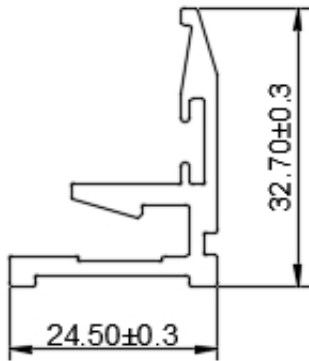

**BUILDING AND CONSTRUCTION**

DIE No: 41201

Wt. Range : -

DIE No: 41203

Wt. Range : -

DIE No: 41205

Wt. Range : -

**OFFICE PARTITION**